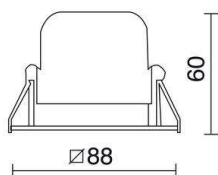

NIX 780H-L3108B-01 Empotrable techo tilt NIX Adjustable Square IP30 LED COB 8W 680lm CRI85 3000K 40° Blanco